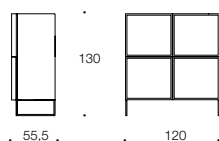

VERSIONE LINEARE / LINEAR VERSION
VERSION LINÉAIRE / VERSIÓN LINEAL

COMP. 01

COMP. 02

COMP. 03

Alma è una collezione di madie disponibile in sei varianti nelle versioni lineare o con il telaio metallico. L'apertura delle ante avviene attraverso cerniere rallentate. Nella madie orizzontali le ante centrali si estraggono frontalmente.