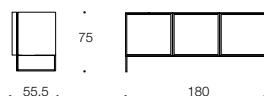

VERSIONE LINEARE / LINEAR VERSION
VERSION LINÉAIRE / VERSIÓN LINEAL

COMP. 01

COMP. 02

COMP. 03

Alma è una collezione di madie disponibile in sei varianti nelle versioni lineare o con il telaio metallico. L'apertura delle ante avviene attraverso cerniere rallentate. Nella madie orizzontali le ante centrali si estraggono frontalmente.