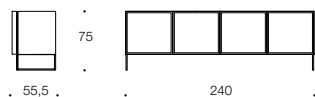

VERSIONE LINEARE / LINEAR VERSION
VERSION LINÉAIRE / VERSIÓN LINEAL

COMP. 01

COMP. 02

COMP. 03

Alma è una collezione di madie disponibile in sei varianti nelle versioni lineare o con il telaio metallico. L'apertura delle ante avviene attraverso cerniere rallentate. Nella madie orizzontali le ante centrali si estraggono frontalmente.