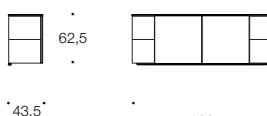

VERSIONE SOSPESA / SUSPENDED VERSION
VERSION SUSPENDUE / VERSIÓN SUSPENDIDA

COMP. 01

COMP. 02

COMP. 03

COMP. 04

COMP. 05

COMP. 06

COMP. 07

Lexia è una collezione di mobili contenitori di varie dimensioni, disponibili nelle soluzioni madia o libreria, entrambe possono essere richieste nella versione con piede o sospesa. La linea essenziale di Lexia è interrotta da vani a giorno personalizzabili in diverse finiture.