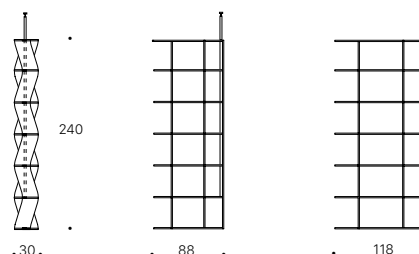

VERSIONE DA PARETE / WALL VERSION
MONTAGE MURAL / VERSIÓN MURAL

VERSIONE DA CENTRO STANZA / CEILING VERSION
MONTAGE PLAFOND / VERSIÓN CENTRO DE SALA

ELEMENTI INTERMEDI / INTERMEDIATE ELEMENTS
ÉLÉMENTS INTERMÉDIAIRES / ELEMENTOS INTERMEDIOS

ELEMENTI INTERMEDI / INTERMEDIATE ELEMENTS
ÉLÉMENTS INTERMÉDIAIRES / ELEMENTOS INTERMEDIOS

Swing è una libreria disponibile in due versioni: da parete o da centro stanza. Grazie alla combinazione dei moduli si possono sviluppare una serie di composizioni delle lunghezze desiderate.