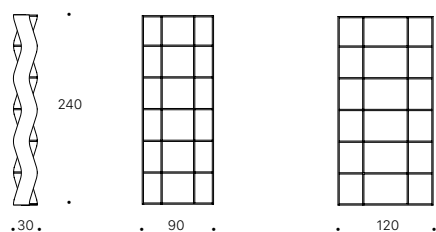

VERSIONE DA PARETE / WALL VERSION
MONTAGE MURAL / VERSIÓN MURAL

VERSIONE DA CENTRO STANZA / CEILING VERSION
MONTAGE PLAFOND / VERSIÓN CENTRO DE SALA

ELEMENTI INTERMEDI / INTERMEDIATE ELEMENTS
ÉLÉMENTS INTERMÉDIAIRES / ELEMENTOS INTERMEDIOS

ELEMENTI INTERMEDI / INTERMEDIATE ELEMENTS
ÉLÉMENTS INTERMÉDIAIRES / ELEMENTOS INTERMEDIOS

Swing è una libreria disponibile in due versioni: da parete o da centro stanza. Grazie alla combinazione dei moduli si possono sviluppare una serie di composizioni delle lunghezze desiderate.