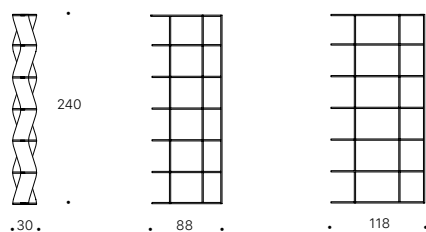

VERSIONE DA PARETE / WALL VERSION
MONTAGE MURAL / VERSIÓN MURAL

VERSIONE DA CENTRO STANZA / CEILING VERSION
MONTAGE PLAFOND / VERSIÓN CENTRO DE SALA

ELEMENTI INTERMEDI / INTERMEDIATE ELEMENTS
ÉLÉMENTS INTERMÉDIAIRES / ELEMENTOS INTERMEDIOS

ELEMENTI INTERMEDI / INTERMEDIATE ELEMENTS
ÉLÉMENTS INTERMÉDIAIRES / ELEMENTOS INTERMEDIOS

Swing è una libreria disponibile in due versioni: da parete o da centro stanza. Grazie alla combinazione dei moduli si possono sviluppare una serie di composizioni delle lunghezze desiderate.