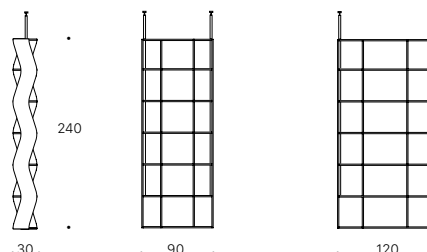

VERSIONE DA PARETE / WALL VERSION
MONTAGE MURAL / VERSIÓN MURAL

VERSIONE DA CENTRO STANZA / CEILING VERSION
MONTAGE PLAFOND / VERSIÓN CENTRO DE SALA

ELEMENTI INTERMEDI / INTERMEDIATE ELEMENTS
ÉLÉMENTS INTERMÉDIAIRES / ELEMENTOS INTERMEDIOS

ELEMENTI INTERMEDI / INTERMEDIATE ELEMENTS
ÉLÉMENTS INTERMÉDIAIRES / ELEMENTOS INTERMEDIOS

Swing è una libreria disponibile in due versioni: da parete o da centro stanza. Grazie alla combinazione dei moduli si possono sviluppare una serie di composizioni delle lunghezze desiderate.