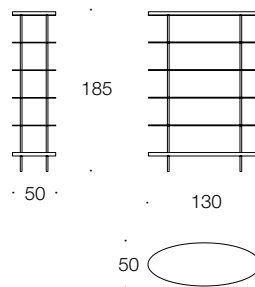

MADIA / SIDEBOARD
BUFFET / MEUBLE

LIBRERIA / BOOKCASE
BIBLIOTHEQUE/ LIBRERÍA

Beverly è una collezione composta da una madia e una libreria. La maniglia in metallo incassata e il piede cilindrico sono realizzati sempre dello stesso colore.