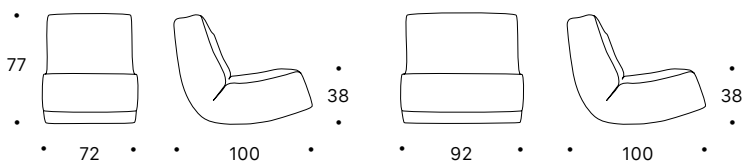

Dondolami

DOIMO[®] Salotti

Doimo Salotti S.r.l.
Via Montegrappa, 90
31010 Moriago della Battaglia TV Italia

L totale cm 72 / 92

P seduta cm 61

H bracciolo --

P totale cm 100

H seduta cm 38

L total cm 72 / 92

D seat cm 61

H armrest --

D total cm 100

H seat cm 38

L armrest --

H total cm 77

The structure is made of wood.

L total cm 72 / 92

P siège cm 61

H accudoir --

P total cm 100

H siège cm 38

L accudoir --

H total cm 77

La structure est en bois.

Disponibile en deux tailles différentes en fonction de l'espace disponible.