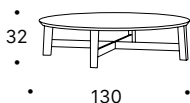

Evan

DOIMO[®]

Salotti

Doimo Salotti S.r.l.
Via Montegrappa, 90
31010 Moriago della Battaglia TV Italia

Il piano realizzato in MDF pantografato con bordo a 45° è disponibile nelle finiture dei colori laccati a campionario o in pietra Gray Stone solo nella misura da 80 cm.

Evan è un tavolino disponibile in due diverse misure che si differenziano per le dimensioni di diametro e altezza.

Piede di serie: basamenti in legno massello finitura Rovere Cenere, disponibile nelle finiture Canaletto o Noce Naturale.

Misure: L cm 80 P cm 80 H cm 42
L cm 130 P cm 130 H cm 32

The top is made of pantographed MDF with 45° edge and is available in lacquered colours or in Gray Stone only in the 80 cm size.

Evan is an imposing coffee table to be placed in front of a living room thanks to its important shape. It is available in two different sizes that differ in diameter and height.

Mesures: L cm 80 P cm 80 H cm 42
L cm 130 P cm 130 H cm 32