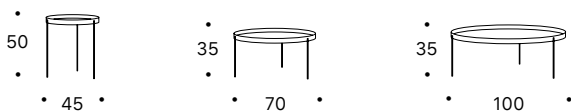

Floyd

DOIMO[®]
Salotti

Doimo Salotti S.r.l.
Via Montegrappa, 90
31010 Moriago della Battaglia TV Italia

La struttura di Floyd è in metallo verniciato Bronzo Vintage.

Il piano superiore può essere realizzato e richiesto con le varie finiture del legno, dei nobilitati o in pannelli di MDF con i colori laccati a campionario.

Inoltre sui tavolini con diametro da 45 cm e da 70 cm può essere richiesto il piano in pietra Gray Stone.

Piede di serie: telaio in metallo verniciato Bronzo Vintage.

Misure: L cm 45 P cm 45 H cm 50
L cm 70 P cm 70 H cm 35
L cm 100 P cm 100 H cm 35

Standard feet: Bronzo Vintage painted metal frame.

Measures: L cm 45 D cm 45 H cm 50
L cm 70 D cm 70 H cm 35
L cm 100 D cm 100 H cm 35

Le cadre de Floyd est en métal peint Bronzo Vintage.

Le plateau peut être réalisé et demandé avec les différentes finitions de bois, plaqué ou MDF avec les couleurs des échantillons laqués.

En outre, sur les tables basses de 45 cm et 70 cm de diamètre, le plateau Gray Stone peut être demandé.

Pied standard: Cadre métallique peint en Bronzo Vintage.

Mesures: L cm 45 P cm 45 H cm 50
L cm 70 P cm 70 H cm 35
L cm 100 P cm 100 H cm 35