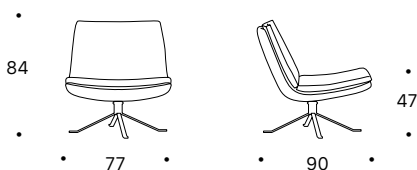

Kelly

DOIMO[®]
Salotti

Doimo Salotti S.r.l.
Via Montegrappa, 90
31010 Moriago della Battaglia TV Italia

L totale cm 77 **P totale cm 90** **H totale cm 84**
P seduta cm 56 **H seduta cm 47**
H bracciolo -- **L bracciolo --**

Piede di serie: struttura in metallo H 24 cm in finitura Bronzo Vintage, disponibile anche nel colore 013 Grigio Piombo.

La struttura è realizzata in multistrato rivestito da vellutino accoppiato. Il cuscino di seduta è realizzato in poliuretano espanso densità 35 kg/mc. Lo schienale è realizzato in poliuretano espanso a doppia densità 18/35 kg/mc. Kelly è rivestibile in tessuto, microfibra, ecopelle e pelle ed è completamente sfoderabile tranne che nella versione in pelle.

L total cm 77 **D total cm 90** **H total cm 84**
D seat cm 56 **H seat cm 47**
H armrest -- **L armrest --**

Standard feet: metal support H 24 cm in Bronzo Vintage finish, also available in Grigio Piombo 013.

L total cm 77 **P total cm 90** **H total cm 84**
P siège cm 56 **H siège cm 47**
H accudoir -- **L accudoir --**

Pied standard: support métallique H 24 cm finition Bronzo Vintage, également disponible en Grigio Piombo 013.