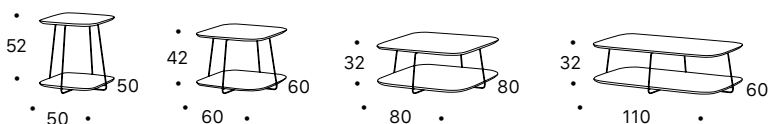

# Plane

**DOIMO**<sup>®</sup>  
Salotti

Doimo Salotti S.r.l.  
Via Montegrappa, 90  
31010 Moriago della Battaglia TV Italia

Struttura in metallo verniciato. I piani possono essere realizzati nelle finiture in legno Rovere Cenere, Canaletto o Noce Naturale.

Disponibile anche la versione con il piano laccato nei colori a campionario, abbinabile o in coordinato con il colore della struttura.

La collezione dei tavolini Plane propone quattro differenti misure.

The collection of Plane coffee tables offers four different sizes.

**Standard feet: Bronzo Vintage painted metal frame, also available in lacquered finishes in samples.**

<b>Measures:</b>	L cm 50	D cm 50	H cm 52
	L cm 60	D cm 60	H cm 42
	L cm 80	D cm 80	H cm 32
	L cm 110	D cm 60	H cm 32

La collection de tables basses Plane propose quatre tailles différentes.

**Pied standard: Cadre métallique peint en Bronzo Vintage, également disponible dans les finitions de couleur laquée.**

<b>Mesures:</b>	L cm 50	P cm 50	H cm 52
	L cm 60	P cm 60	H cm 42
	L cm 80	P cm 80	H cm 32
	L cm 110	P cm 60	H cm 32